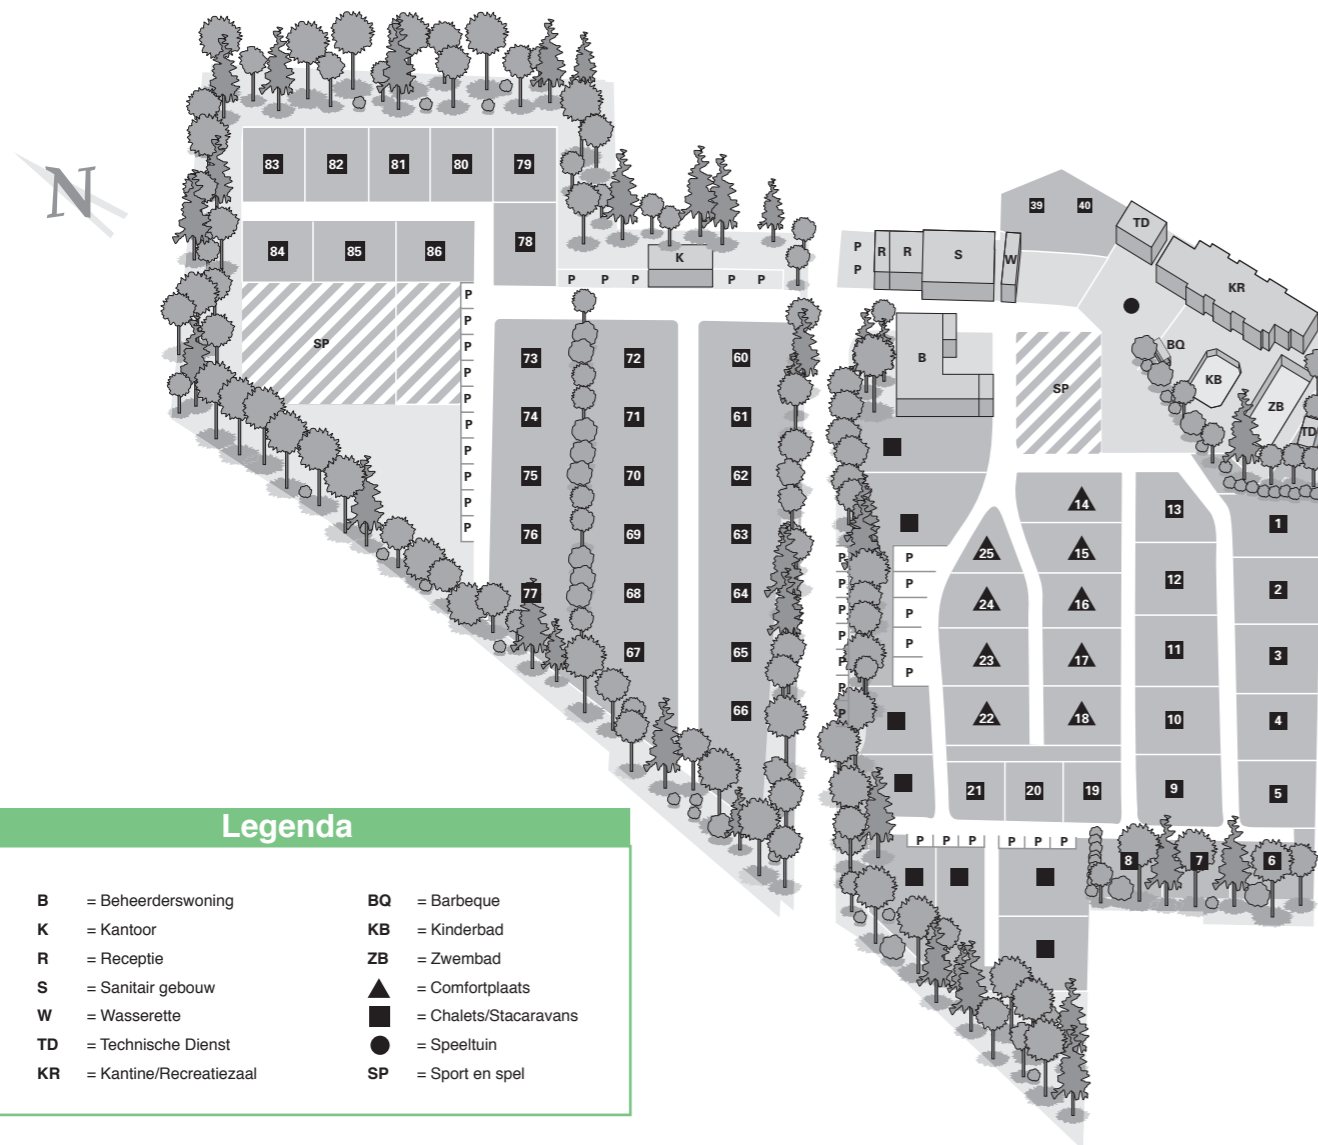

Plattegrond

Legenda

B = Beheerderswoning	BQ = Barbeque
K = Kantoor	KB = Kinderbad
R = Receptie	ZB = Zwembad
S = Sanitair gebouw	▲ = Comfortplaats
W = Wasserette	● = Chalets/Stacaravans
TD = Technische Dienst	● = Speeltuin
KR = Kantine/Recreatiezaal	SP = Sport en spel