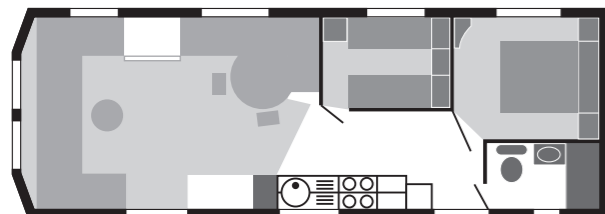

Verhuur van stacaravans

Wij verhuren reeds 40 jaar stacaravans op onze camping. De huidige kampeerder verlangt, veel meer dan vroeger, naar luxe en comfort tijdens zijn vakantie.

De stacaravans zijn 6-persoons caravans (maximaal 4 volwassenen + 2 kinderen) voorzien van alle gemakken. Deze caravans zijn ingericht met een compleet inventaris, kabeltelevisie, koffiezetapparaat, kachel, koelkast, tuinstoelen en tuintafel. De indeling van de caravan bestaat uit een woongedeelte (met 2-persoons bankbed), eethoek, keuken, badkamer met wastafel, wc en douche en 2 aparte slaapkamers (1 x 2-persoonsbed en 2 x 1-persoonsbed).

Tarieven stacaravanverhuur

Voorbeeld indeling

6-Persoons stacaravan. 2 slaapkamers, douche, toilet warm/koud water.

* indeling kan afwijken

Arrangementen	Prijzen (max. 6 pers.)	
Mei vakantie week, 8 nachten 28 april - 6 mei	€ 385,-	
Hemelvaart, 4 nachten 16 mei - 20 mei	€ 255,-	
Pinksteren, 3 nachten 25 mei - 28 mei	€ 225,-	
Periode	Week	2 weken
vóór 30 juni en na 1 september	€ 225,-	€ 390,-
30 juni - 14 juli	€ 375,-	€ 595,-
14 juli - 11 augustus	€ 575,-	nvt
11 augustus - 25 augustus	€ 375,-	€ 600,-
Weekendhuur (2 nachten)		
vóór 28 april en na 1 september	€ 150,-	

Extra informatie

- Aankomst na 14.00 uur vertrek vóór 10.00 uur. (Mei/Hemelvaart/Pinksteren arrangement: vertrek vóór 18.00 uur)
- Zwembad/kantine open v.a. Hemelvaart t/m einde zomervakantie.
- Borgsom € 50,- per caravan/chalet.
- Reserveringskosten € 10,-
- Uit hygiënisch oogpunt dient u handdoeken, linnengoed, dekbedden of deken, kussens en een schoonmaakpakket zelf mee te nemen.
- Stacaravans en chalets worden niet verhuurd aan groepen jongeren zonder begeleiding van de ouders.
- Logees die overnachten € 4,- (toegelaten om te overnachten).
- Borg slagboompas bij aankomst € 50,-
- Toeslag huisdier € 30,- per week/ € 5,- per nacht.

Reservering en betaling

U kunt telefonisch, schriftelijk of via onze website reserveren.

Na ontvangst van uw aanmelding sturen wij u zo snel mogelijk onze bevestiging, tevens nota.

Uw reservering wordt pas definitief na ontvangst van uw vooruitbetaling binnen 14 dagen.

Vooruitbetaling is 50%. Het resterende gedeelte dient 6 weken vóór aankomst betaald te zijn.

Uw bank- of giroafschrift is uw bewijs van betaling.

Wielersport-arrangementen (stacaravans)

Amstel Gold Race	13 april - 16 april	weekend	€ 200,-
Limburgs Mooiste	8 juni - 11 juni	weekend	€ 175,-
WK Wielrennen	14 september - 23 september	1 week	€ 275,-
WK Wielrennen	14 september - 24 september	10 dagen	€ 350,-
WK Wielrennen	21 september - 24 september	weekend	€ 250,-

Verhuur van chalets

De chalets die wij te huur aanbieden zijn luxe wintervaste vakantieverblijven voor maximaal 6 personen.

De chalets beschikken over 2 aparte slaapkamers (1 x tweepersoonsbed en 2 x eenpersoons stapelbed en een tweepersoons slaapbank in de woonkamer), een ruime badkamer voorzien van wastafel, wc en douche, een fraaie keuken met compleet inventaris en een ruime woon- en eetkamer.

U heeft de beschikking over een terras met buitentafel, stoelen en een eigen parkeerplaats.

Tarieven chalets

Arrangementen	Prijzen (max. 6 pers.)
Pasen, 3 nachten 6 april - 9 april	€ 225,-
Meivakantie, 8 nachten 28 april - 6 mei	€ 400,-
Hemelvaart, 4 nachten 16 mei - 20 mei	€ 325,-
Pinksteren, 3 nachten 25 mei - 28 mei	€ 285,-
Herfstvakantie, 7 nachten 13 oktober - 20 oktober 20 oktober - 27 oktober	€ 275,-